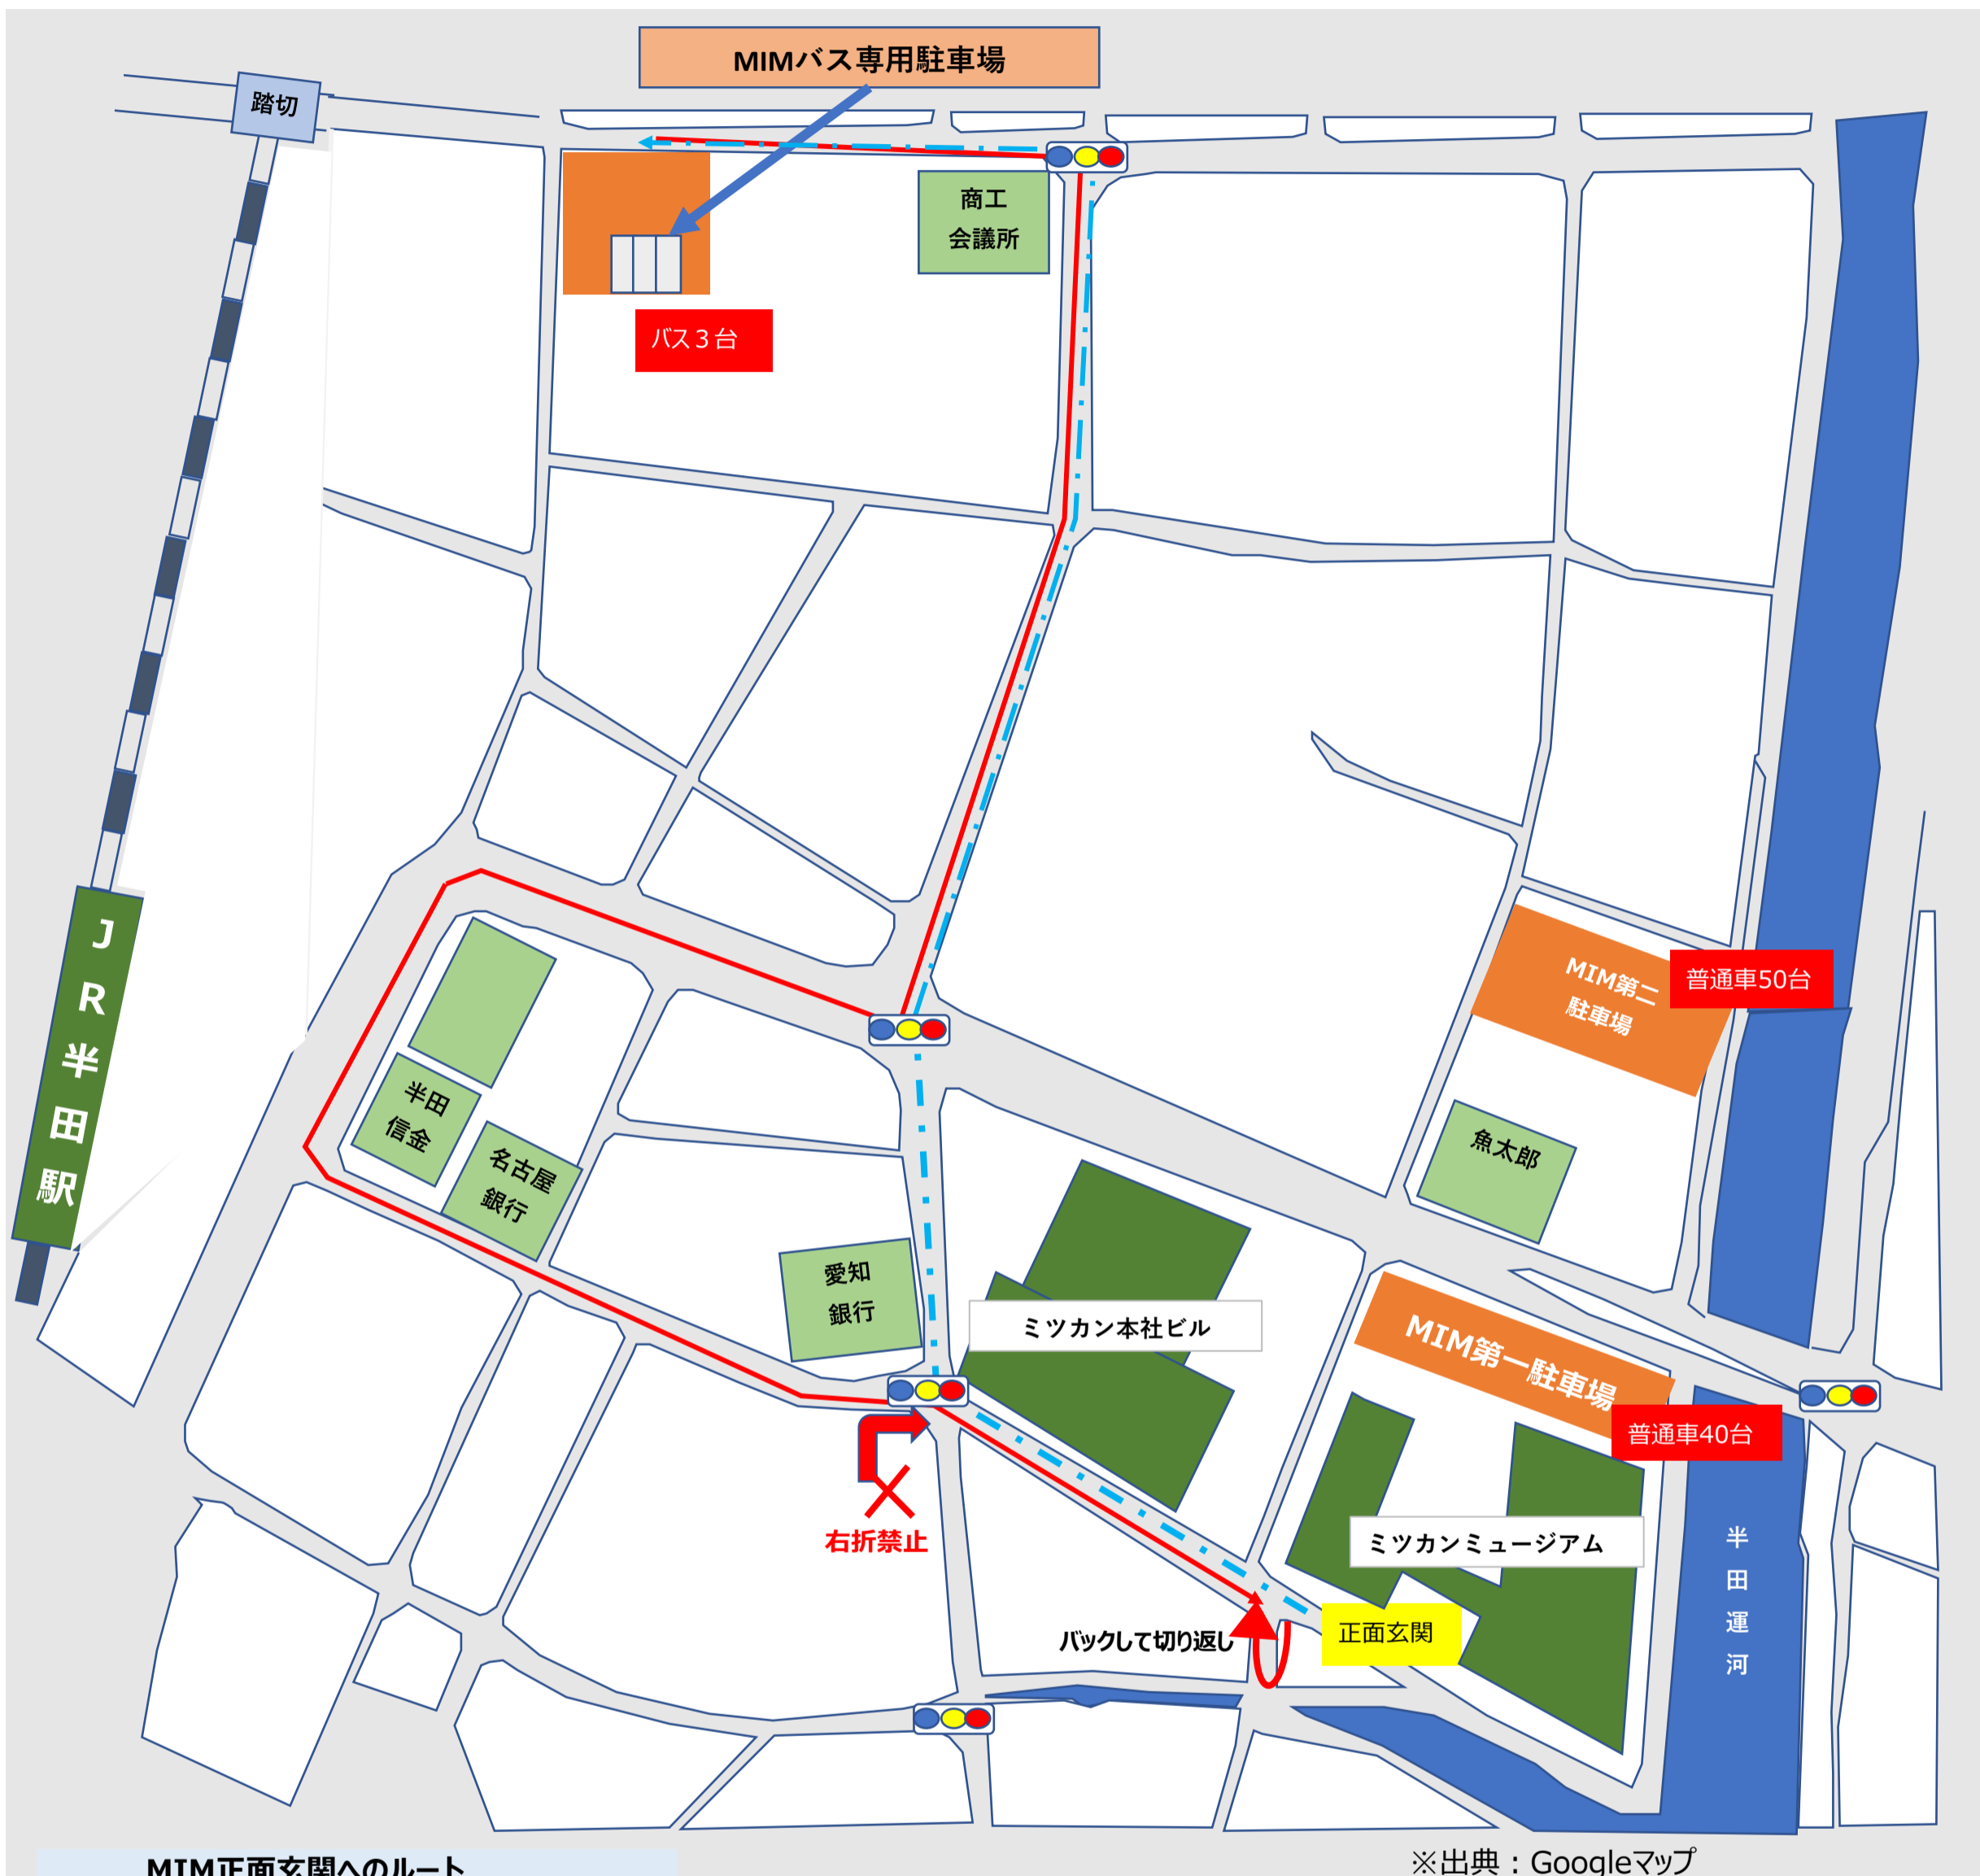

# MIMバス専用駐車場ののご案内

2023年6月以降

ミツカンミュージアム

大型・中型バスは下記のバス専用駐車場に駐車ください。  
MIM正面玄関で乗降する場合は下記のルートがおすすめです。

※出典：Googleマップ

MIM正面玄関へのルート

バス専用駐車場へのルート